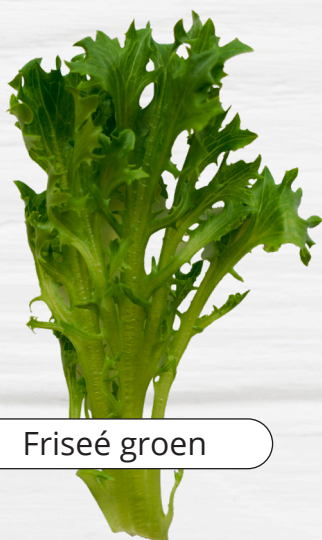

# Teenleafs

Nu beschikbaar: Teenleafs!

Een nieuwe sla mix bestaat uit groene Friséé, Lollo Rosso en rode Botersla. De bladeren zijn groter dan de bekende babyleaf bladeren. Jaarrond op water geteeld in Nederland. Deze sla mix heeft een fantastische smaak, sterkere structuur en een heerlijke crispy bite!

Beschikbaar in flowpack 150 gram, 250 gram en 1 kilo los in tempex styro.

Friséé groen

Lollo Rosso

Botersla rood